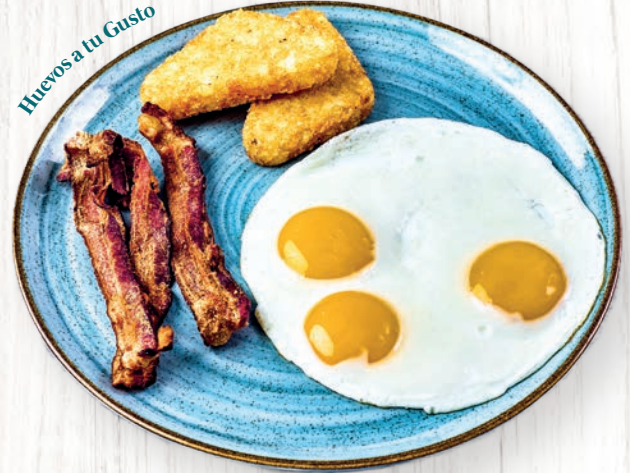

Bebidas Frías

Mimosa

$6

Si la vida te da naranjas, agrega burbujas

Bloody Mary

$6

Bebida multivitamínica para los que prefieren sus vegetales con vodka

Espresso Tonic

$6

Shot doble de espresso, limón y agua tónica endulzada

Café Cítrico Especiado

$6

Espresso especiado con canela y jugo de naranja recién exprimido

Jugos de Frutas Naturales

$4

Piña - Sandía - Melón - Fresa